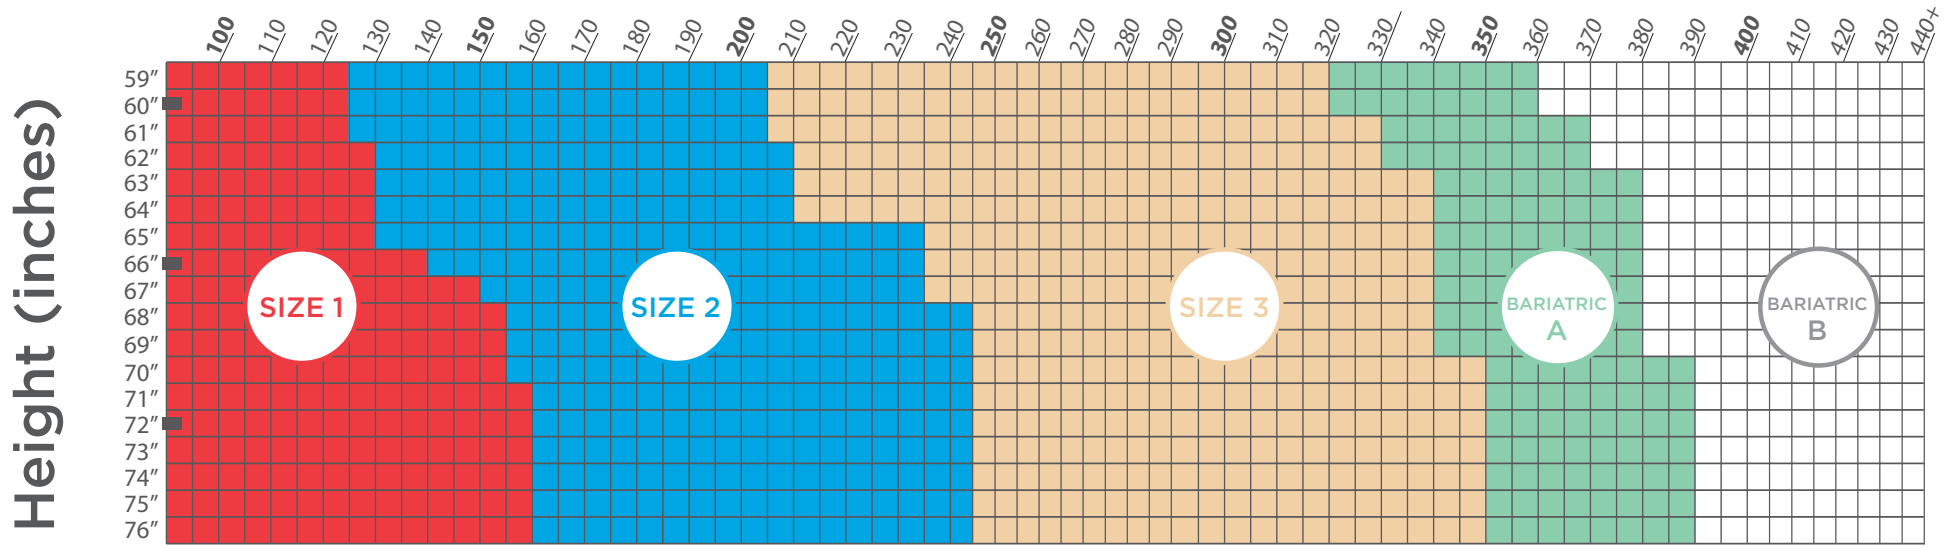

# NGB™ & BARIATRIC BRIEFS HEIGHT & WEIGHT SIZING CHART

## Weight (lbs.)

Height Conversion Key					
59"=4'11"	62"=5'2"	65"=5'5"	68"=5'8"	71"=5'11"	74"=6'2"
60"=5'0"	63"=5'3"	66"=5'6"	69"=5'9"	72"=6'0"	75"=6'3"
61"=5'1"	64"=5'4"	67"=5'7"	70"=5'10"	73"=6'1"	76"=6'4"

NGB Sizing	
Size 1	26" - 48"
Size 2	45" - 62"
Size 3	58" - 70"