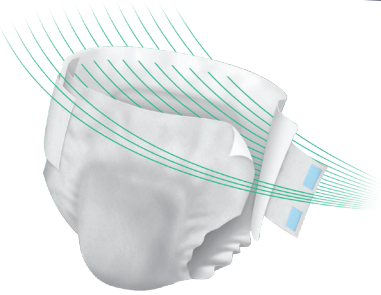

# NGB™ & BARIATRIC BRIEFS HEIGHT & WEIGHT SIZING CHART

## Weight (lbs.)

Height Conversion Key					
59"=4'11"	62"=5'2"	65"=5'5"	68"=5'8"	71"=5'11"	74"=6'2"
60"=5'0"	63"=5'3"	66"=5'6"	69"=5'9"	72"=6'0"	75"=6'3"
61"=5'1"	64"=5'4"	67"=5'7"	70"=5'10"	73"=6'1"	76"=6'4"

NGB Sizing	
Size 1	26" - 48"
Size 2	45" - 62"
Size 3	58" - 70"